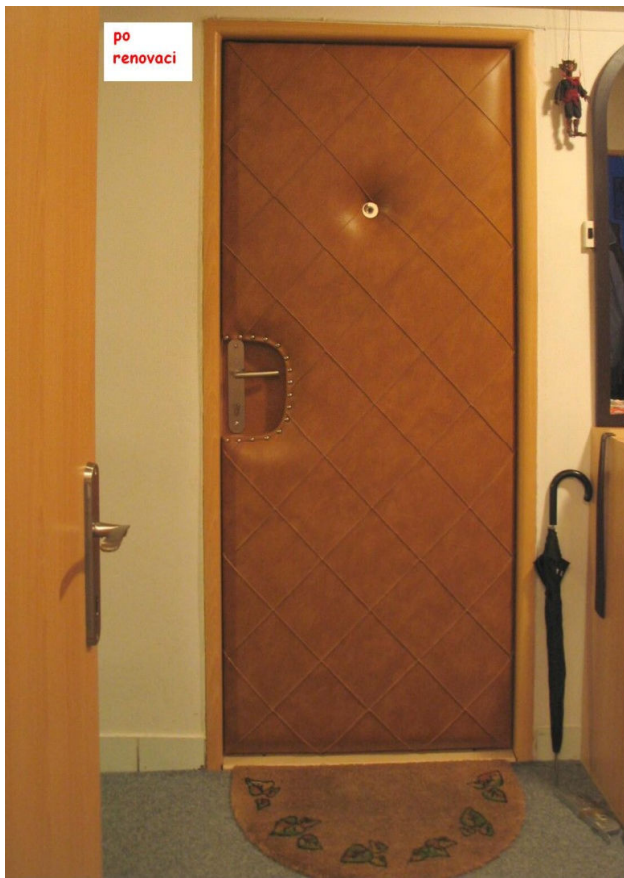

Ceny jsou uvedeny za čalounění a montáž.

č. 02 - šedobílá	S - standard	80x200	1270,-
------------------	--------------	--------	--------

č. 04 - béžová	S - standard	80x200	1270,-
	L - lux	80x200	1350,-
	S - standard	90x200	1350,-